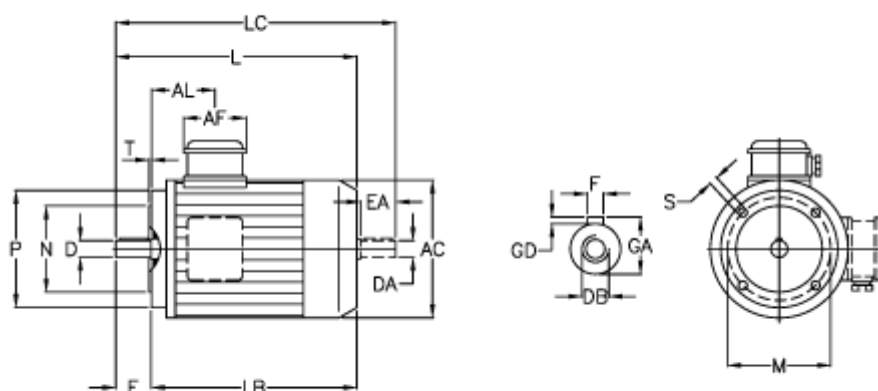

Varenummer: 252000750425  
 Beskrivelse: ICME IE2 asynkronmotor THE 132M A4  
 7,5kW 1450 o/min 400/690 B14

## Mål

A/F = 92	F = 8	P = 200
AC = 258	GA = 41.5	S = M10
AL = 117	GD = 10	T = 4
D = 38	L = 487	
DA = 38	LB = 407	
DB = M12	LC = 570	
E = 80	M = 165	
EA = 80	N = 130	